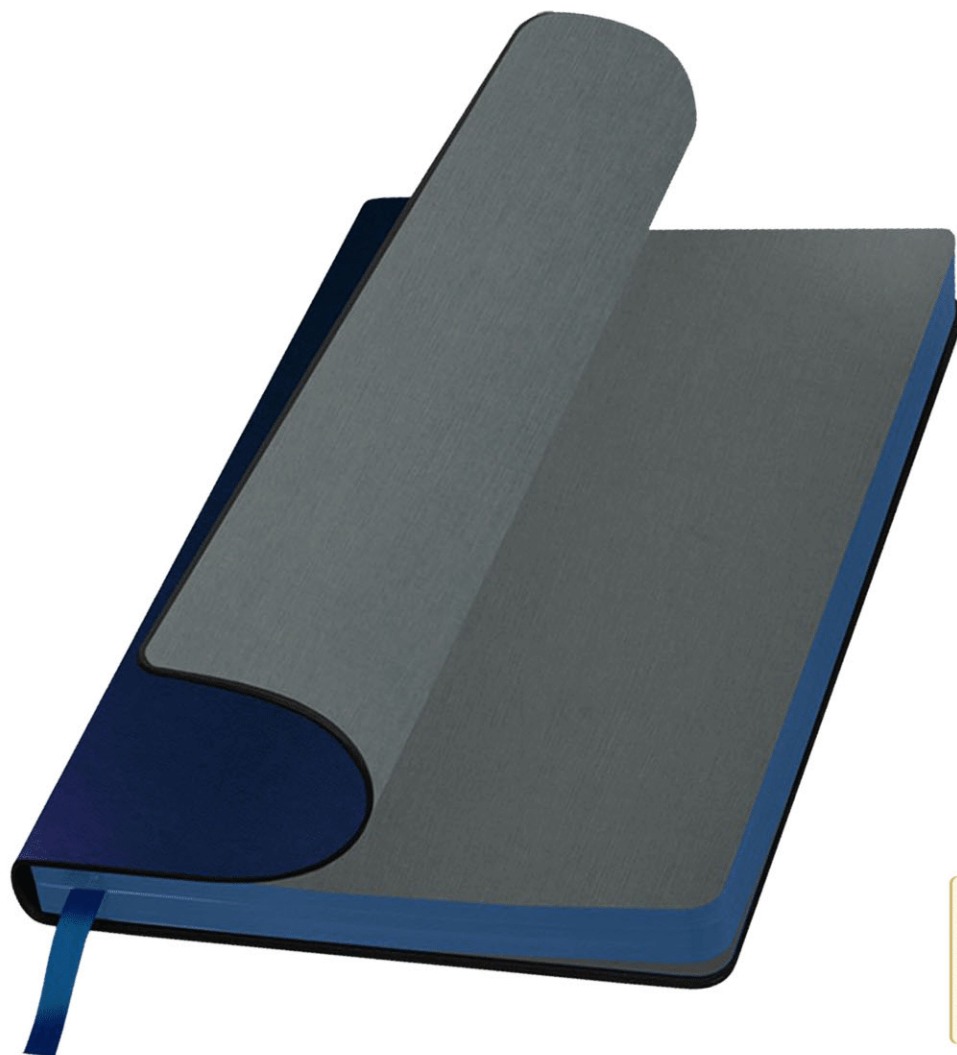

серый- LXX1901275-080

синий- LXX1901275-030

Portobello Trend, Manchester Smart, 145x210, 256 стр
В НАЛИЧИИ БОЛЕЕ **300 ШТ.**

~~РРЦ 635 Р~~

РРЦ 550 Р

Manchester Smart, гибкая обложка

-  зелёный- LXX1901273-040
-  красный- LXX1901273-060
-  апельсин- LXX1901273-070
-  бургунди- LXX1901273-050
-  чёрный- LXX1901273-010